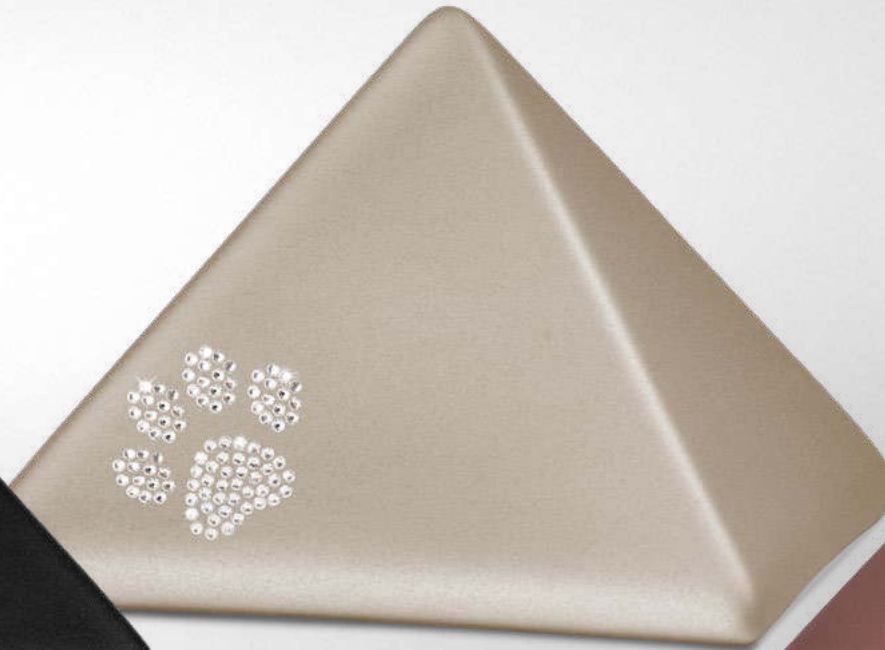

59-1500-6078