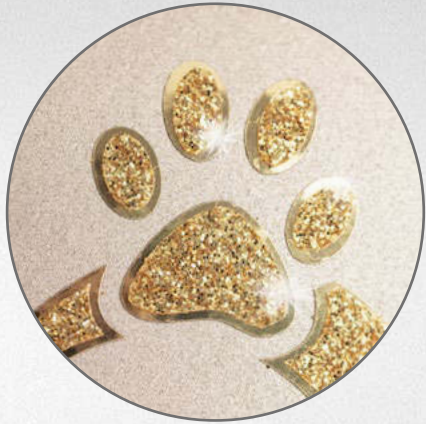

65-500-6073

Sparkling-Motiv  
„Herz mit Pfoten“

65-500-6127

Pfoten gold gebürstet

**84,00 €**  
**104,00 €**  
**124,00 €**

**schwarz**  
65-500-6100  
65-1500-6100  
65-2800-6100

**98,00 €**  
**118,00 €**  
**138,00 €**