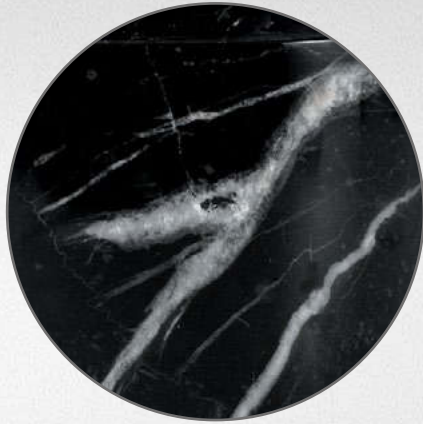

130-0,5

Schwarzer Marmor mit
weißen Einschlüssen