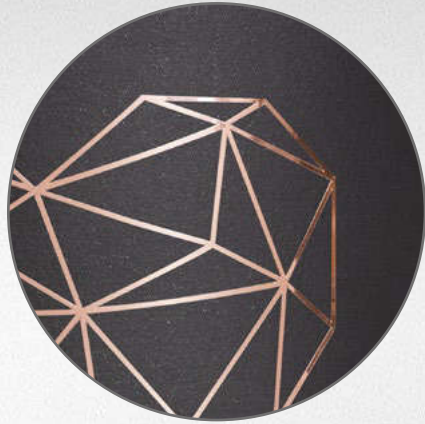

607-500-61013

Herz