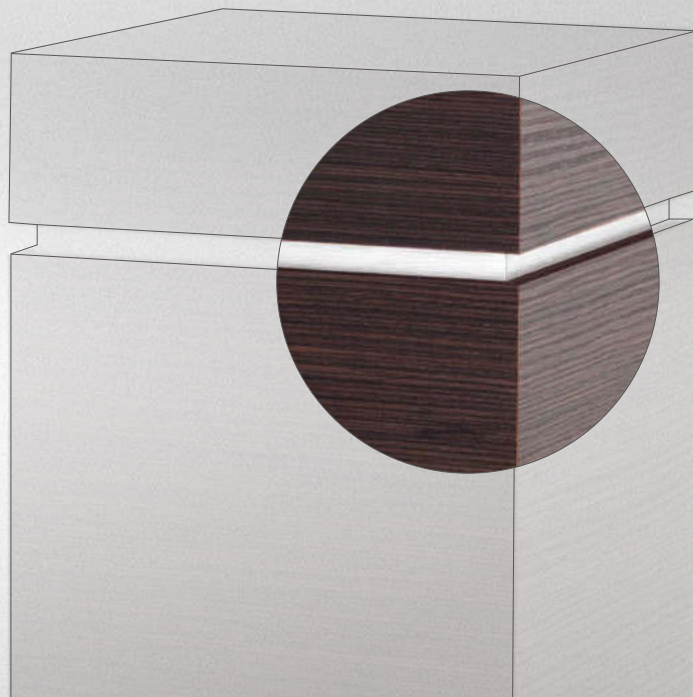

Holzurnen mit Echtholz furnier. Die mit Pfoten verzierten Urnen sind in vier verschiedenen Holzarten und drei verschiedenen Größen erhältlich.

Die 960er Modelle sind mit hochwertigem Laminat beschichtet und besitzen einen matten Silberstreifen in der Schattenfuge.