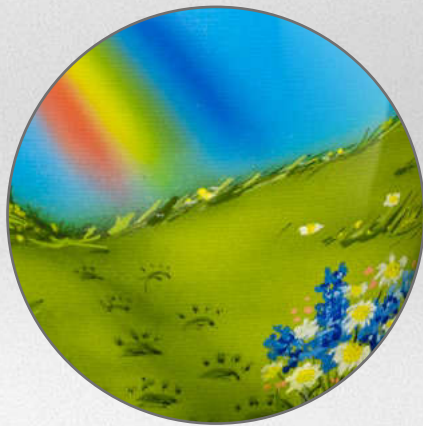

508-500-A8 [i]

Folienschrift | Courgette | silber matt  
„Lucky“

508-500-A17  
Spuren im Sand

508-500-A7  
Blumenwiese

**178,00 €**  
**198,00 €**  
**218,00 €**

Spuren im Sand  
508-500-A17  
508-1500-A17  
508-2800-A17