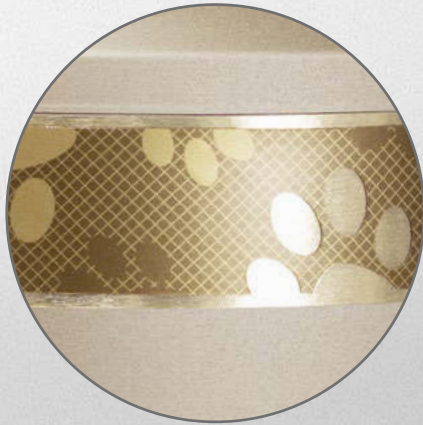

508-500-607P2
Pfotenband 2