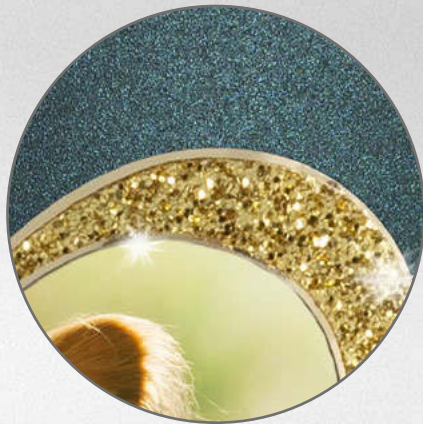

Sparkling-Foto 2 | gold

608-500-6031

Dekor gold gebürstet

608-500-6021 [i]

Sparkling Star-Foto 2 | gold

**118,00 €** schwarz  
**138,00 €** 609-500-6101  
**158,00 €** 609-1500-6101  
 609-2800-6101

**118,00 €** schwarz  
**138,00 €** 607-500-6101  
**158,00 €** 607-1500-6101  
 607-2800-6101