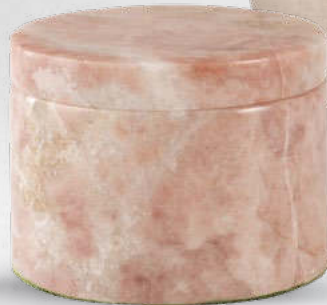

EDITION *Marmor*

131 MINI