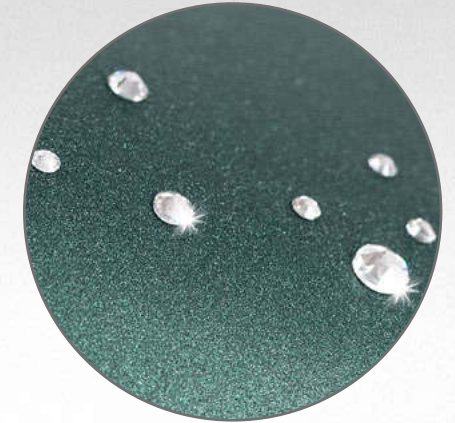

58-500-6058

58-500-6085

EDITION *Herz*  
 – INDIVIDUALISIERT –

**58-500-6088**  
 Pfote aus Kristallen

**58-500-6025**  
 Kristall-Schweif

**58-1500-6025 [i]**  
 Folienschrift | Alexa | silber glänzend | „Dana“