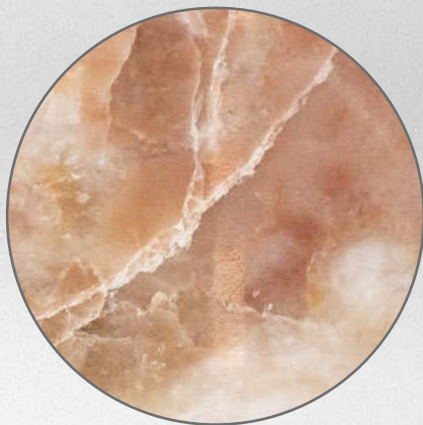

131-0,5

Roséfarbener Marmor mit
weißen Einschlüssen

schwarz
130MINI
68,00 €

schwarz
130-0,5
358,00 €

rosé
131MINI
**siehe
oben**

rosé
131-0,5
**siehe
oben**

honig
132MINI
**siehe
oben**

honig
132-0,5
**siehe
oben**

weiß
133MINI
**siehe
oben**

weiß
133-0,5
**siehe
oben**

jadegrün
135MINI
**siehe
oben**

jadegrün
135-0,5
**siehe
oben**