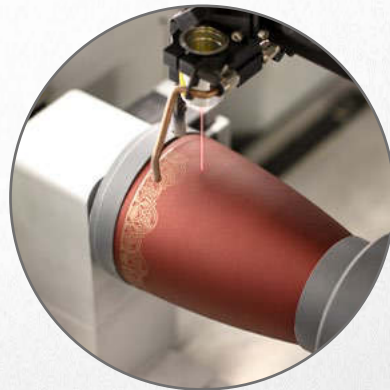

## DER AUSTRUCK TIEFSTER ZUNEIGUNG

Gravuren und Folienverzierungen verleihen der Urne Individualität. Sie sind ideal geeignet, um einer tiefen Zuneigung zu seinem Liebling Ausdruck zu verleihen.

Zur Auswahl stehen viele unterschiedliche Techniken, Motive und Schriftarten, wie Folienbeschriftungen, Lasergravuren, Veredelungen mit Kristallen oder „Sparkling Star“-Verzierungen.