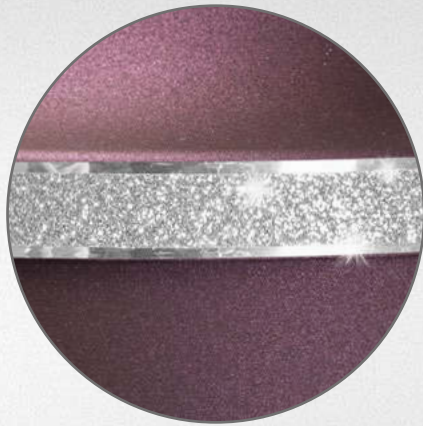

607-1500-61111 [i]  
Sparkling-Schrift | silber | „Bella“

609-1500-61211 [i]  
Sparkling-Schrift | gold  
„Holly“ | „2008-2022“

607-500-61011 [i]  
Folienschrift | Patrick  
silber matt | „Nero“

608-500-60211 [i]  
Sparkling-Foto 1 | gold  
Sparkling-Schrift | gold | „Eddy“