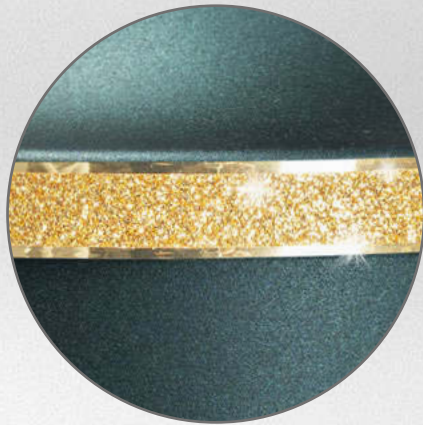

609-1500-60211
Dekor Goldglitter

148,00 €
168,00 €
188,00 €

schwarz
609-500-61011
609-1500-61011
609-2800-61011

148,00 €
168,00 €
188,00 €

schwarz
607-500-61011
607-1500-61011
607-2800-61011

148,00 €
168,00 €
188,00 €

schwarz
608-500-61011
608-1500-61011
608-2800-61011

siehe oben

petrol
609-500-60211
609-1500-60211
609-2800-60211

siehe oben

petrol
607-500-60211
607-1500-60211
607-2800-60211

siehe oben

petrol
608-500-60211
608-1500-60211
608-2800-60211

siehe oben

navy
609-500-61111
609-1500-61111
609-2800-61111

siehe oben

navy
607-500-61111
607-1500-61111
607-2800-61111

siehe oben

navy
608-500-61111
608-1500-61111
608-2800-61111

siehe oben

rubin
609-500-60311
609-1500-60311
609-2800-60311

siehe oben

rubin
607-500-60311
607-1500-60311
607-2800-60311

siehe oben

rubin
608-500-60311
608-1500-60311
608-2800-60311

siehe oben

berry
609-500-61211
609-1500-61211
609-2800-61211

siehe oben

berry
607-500-61211
607-1500-61211
607-2800-61211

siehe oben

berry
608-500-61211
608-1500-61211
608-2800-61211

siehe oben

rosé
609-500-60911
609-1500-60911
609-2800-60911

siehe oben

rosé
607-500-60911
607-1500-60911
607-2800-60911

siehe oben

rosé
608-500-60911
608-1500-60911
608-2800-60911

siehe oben

champagner
609-500-60711
609-1500-60711
609-2800-60711

siehe oben

champagner
607-500-60711
607-1500-60711
607-2800-60711

siehe oben

champagner
608-500-60711
608-1500-60711
608-2800-60711

siehe oben

weiß
609-500-60611
609-1500-60611
609-2800-60611

siehe oben

weiß
607-500-60611
607-1500-60611
607-2800-60611

siehe oben

weiß
608-500-60611
608-1500-60611
608-2800-60611