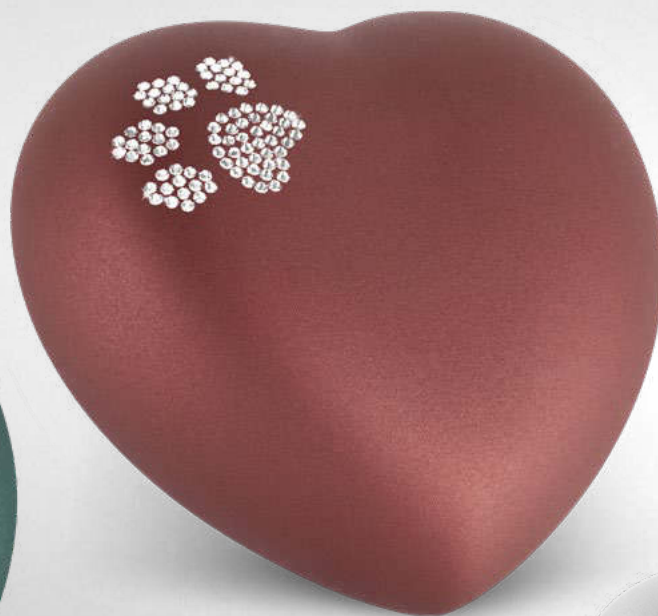

58-1500-6038