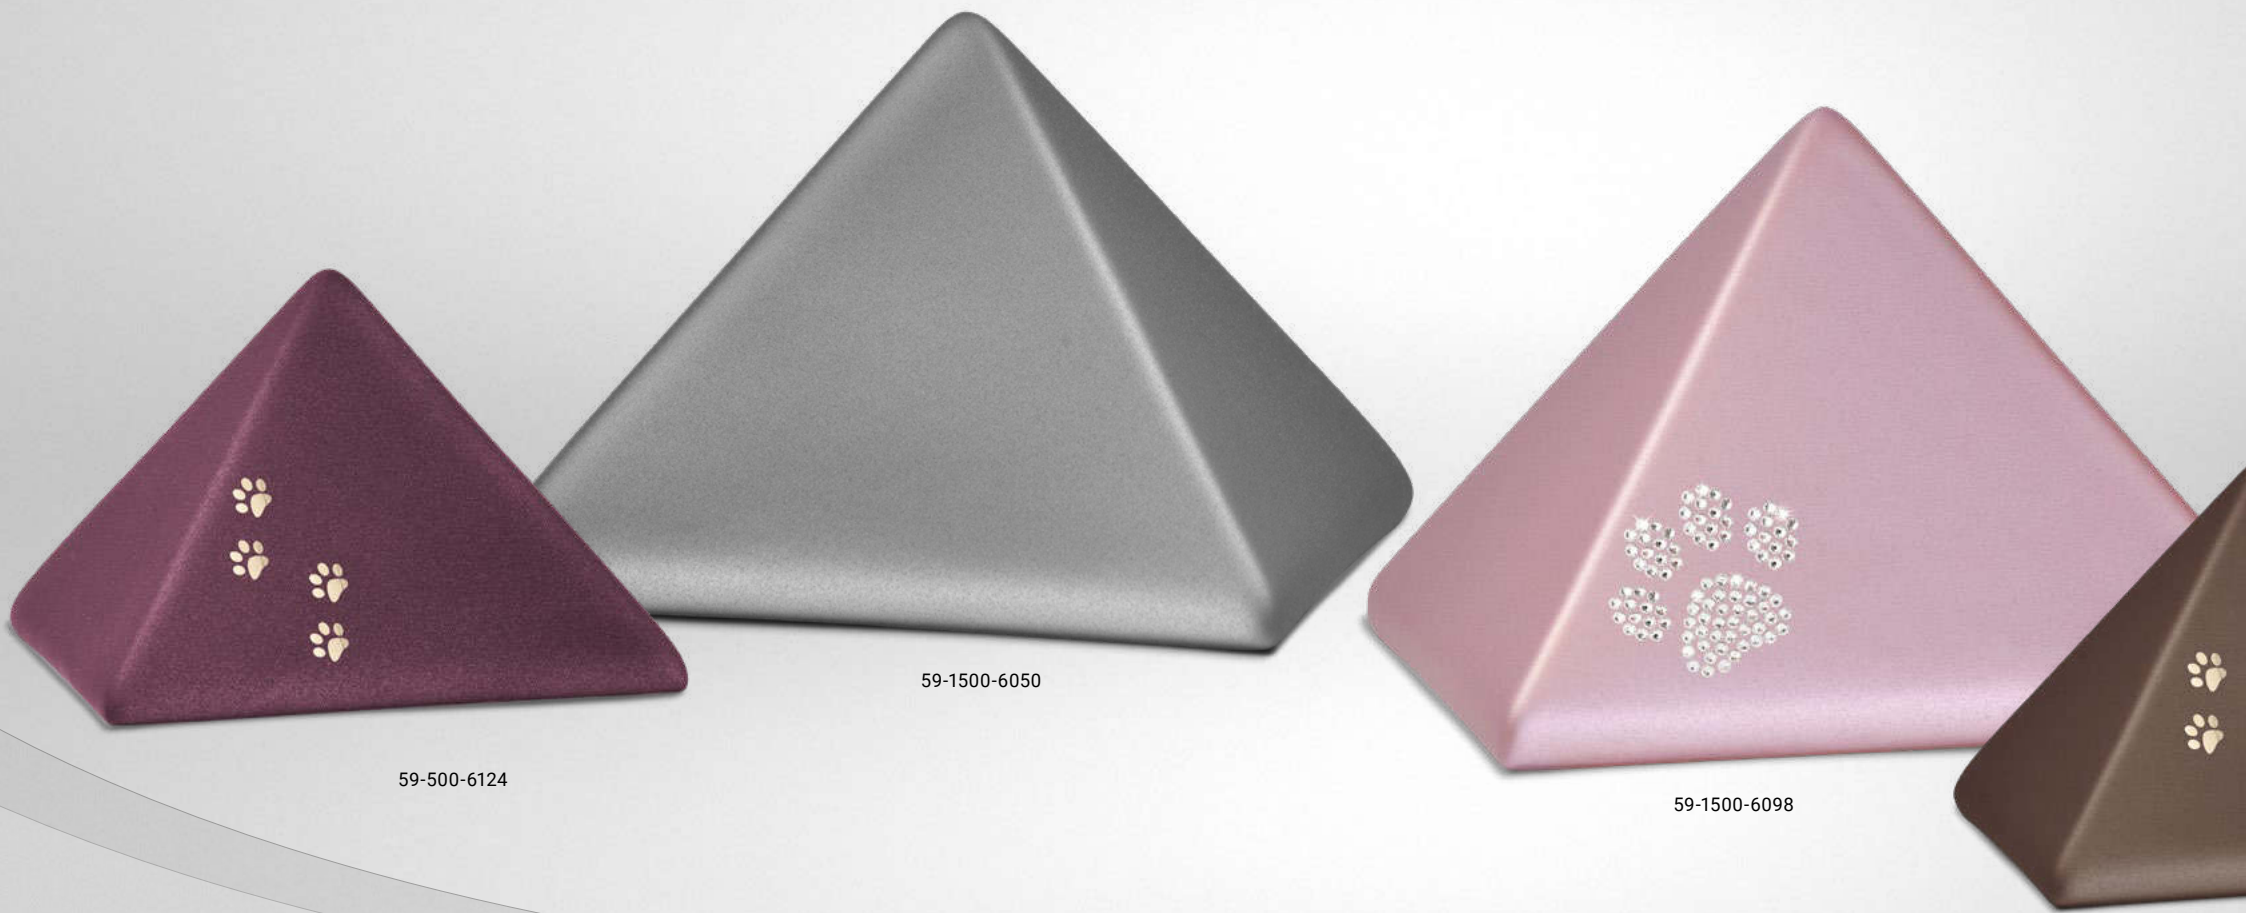

EDITION *Pyramide*

59-500-6124

59-1500-6050

59-1500-6098