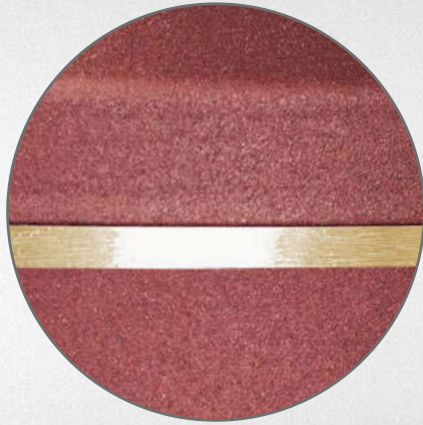

Sparkling-Foto 2 | gold

608-500-6031

Dekor gold gebürstet

608-500-6021 [i]

Sparkling Star-Foto 2 | gold

**118,00 €** schwarz  
**138,00 €** 609-500-6101  
**158,00 €** 609-1500-6101  
 609-2800-6101

**118,00 €** schwarz  
**138,00 €** 607-500-6101  
**158,00 €** 607-1500-6101  
 607-2800-6101