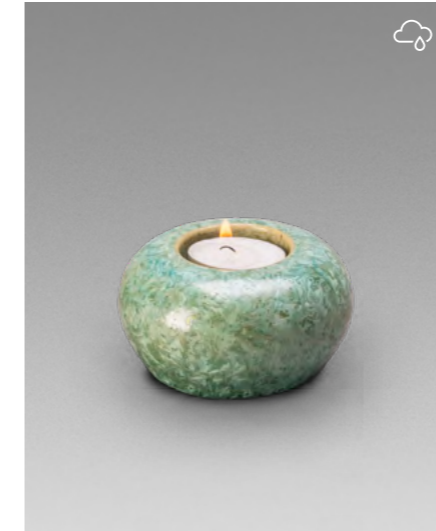

KU 301 K 0.05 L 6 CM 0.5 KG
129,00 €