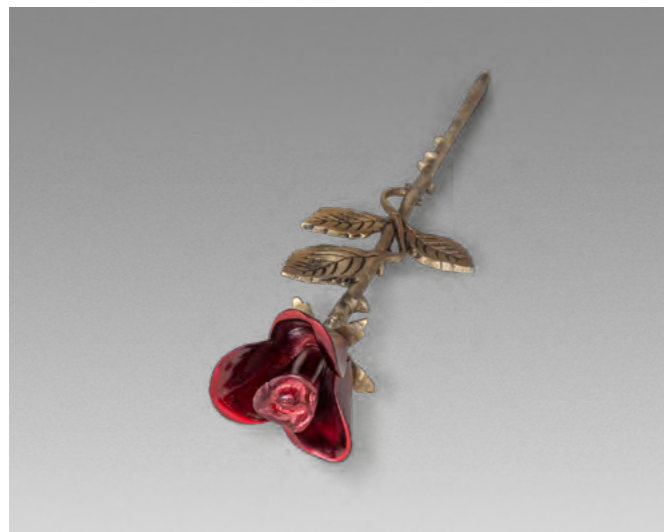

HU 752 K 99,00 € 0.01 L 34 CM 0.3 KG

HU 755 K 99,00 € 0.01 L 34 CM 0.3 KG

HU 289 99,00 €

Alle vier Silhouette Bilder umkreisen die Urne

0.55 L 10 CM 0.7 KG

**FPU 101 S 189,00 €**  
**FPU 101 K 89,00 €**

0.70 L   17 CM   0.7 KG  
 0.15 L   9 CM   0.2 KG