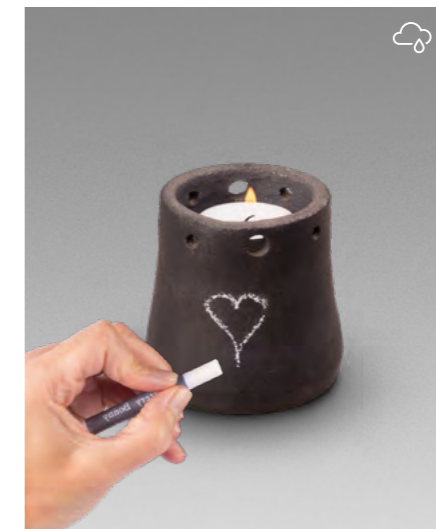

KU 305 K 0.10 L 8 CM 0.3 KG
199,00 €