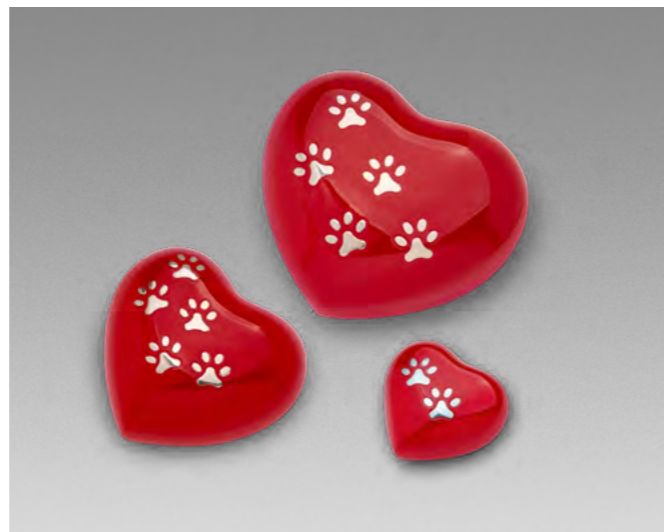

HUH 018 L	129,00 €	👤 0.90 L	↑ 14 CM	⚖️ 1.1 KG
HUH 018 M	109,00 €	👤 0.35 L	↑ 11 CM	⚖️ 0.5 KG
HUH 018	89,00 €	👤 0.08 L	↑ 7 CM	⚖️ 0.3 KG