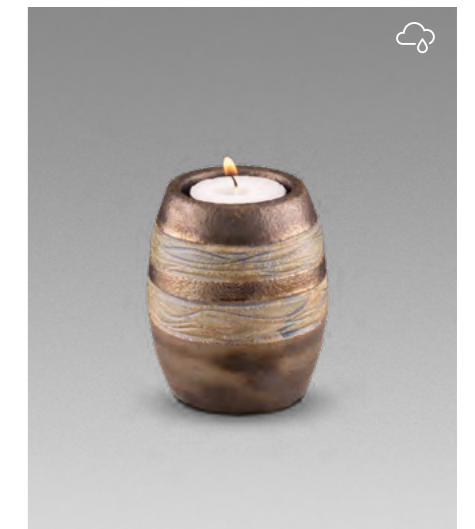

KU 306 K 0.10 L 9 CM 0.5 KG
199,00 €