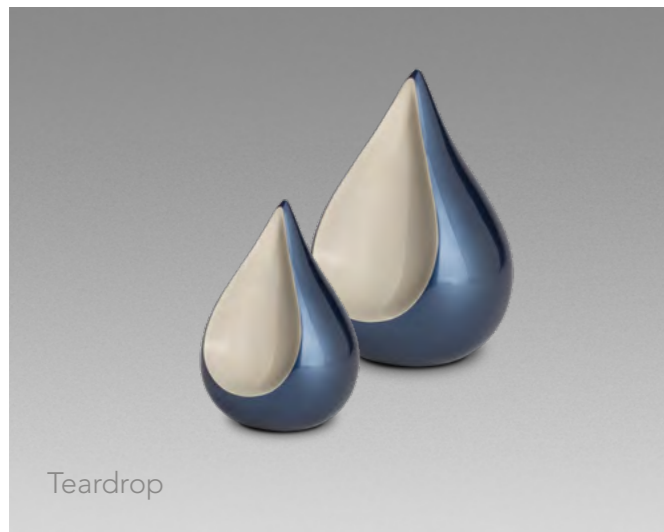

HU 752 K 99,00 € 0.01 L 34 CM 0.3 KG

HU 755 K 99,00 € 0.01 L 34 CM 0.3 KG

HU 289 99,00 €

Alle vier Silhouette Bilder umkreisen die Urne

0.55 L 10 CM 0.7 KG

**FPU 101 S 189,00 €**  
**FPU 101 K 89,00 €**

0.70 L   17 CM   0.7 KG  
 0.15 L   9 CM   0.2 KG

**FPU 102 S 189,00 €**  
**FPU 102 K 89,00 €**

0.70 L   17 CM   0.7 KG  
 0.15 L   9 CM   0.2 KG

**FPU 103 S 189,00 €**  
**FPU 103 K 89,00 €**

0.70 L   17 CM   0.7 KG  
 0.15 L   9 CM   0.2 KG

**FPU 104 S 189,00 €**  
**FPU 104 K 89,00 €**