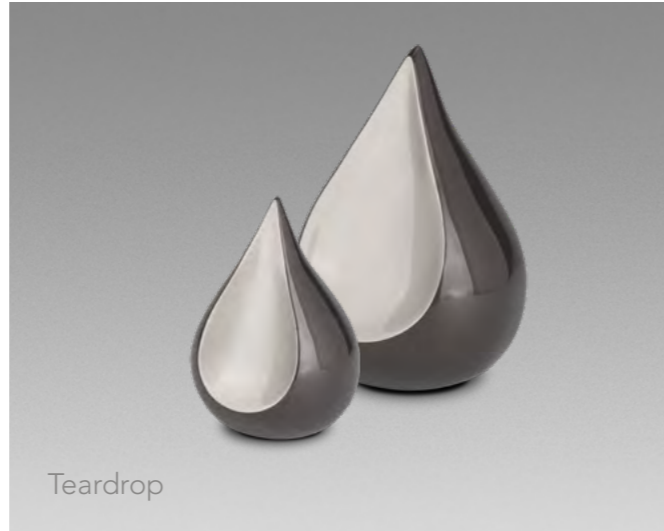

HU 752 K 99,00 € 0.01 L 34 CM 0.3 KG

HU 755 K 99,00 € 0.01 L 34 CM 0.3 KG

HU 289 99,00 €

Alle vier Silhouette Bilder umkreisen die Urne

0.55 L 10 CM 0.7 KG

**FPU 101 S 189,00 €**  
**FPU 101 K 89,00 €**

0.70 L   17 CM   0.7 KG  
 0.15 L   9 CM   0.2 KG

**FPU 102 S 189,00 €**  
**FPU 102 K 89,00 €**

0.70 L   17 CM   0.7 KG  
 0.15 L   9 CM   0.2 KG

**FPU 103 S 189,00 €**  
**FPU 103 K 89,00 €**

0.70 L   17 CM   0.7 KG  
 0.15 L   9 CM   0.2 KG

**FPU 104 S 189,00 €**  
**FPU 104 K 89,00 €**