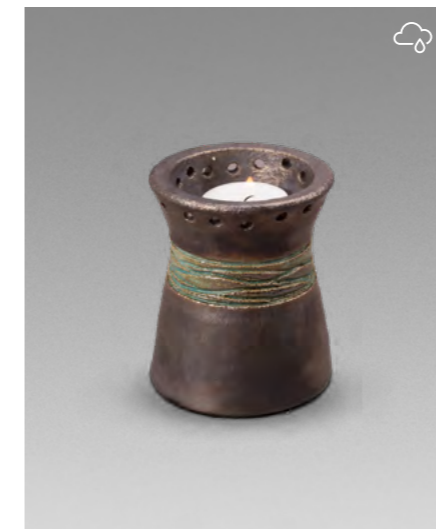

**GUP 092 M** 199,00 € 0.90 L 22 CM 1.0 KG  
**GUP 092 S** 169,00 € 0.40 L 11 CM 0.8 KG

**KU 301 K** 0.05 L 6 CM 0.5 KG  
 129,00 €

**KU 302 K** 0.05 L 6 CM 0.5 KG  
 129,00 €

Von Hand aus hochwertigem  
Ton modelliert