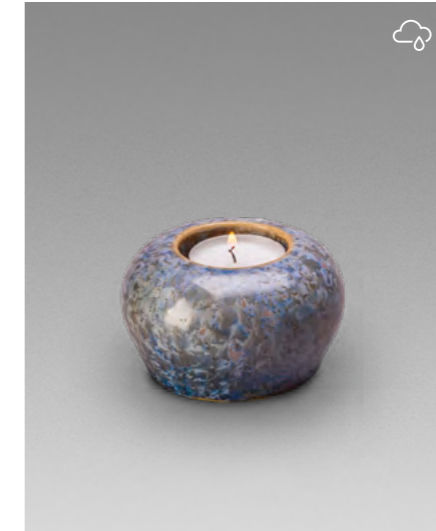

KU 302 K 0.05 L 6 CM 0.5 KG
129,00 €

Von Hand aus hochwertigem
Ton modelliert