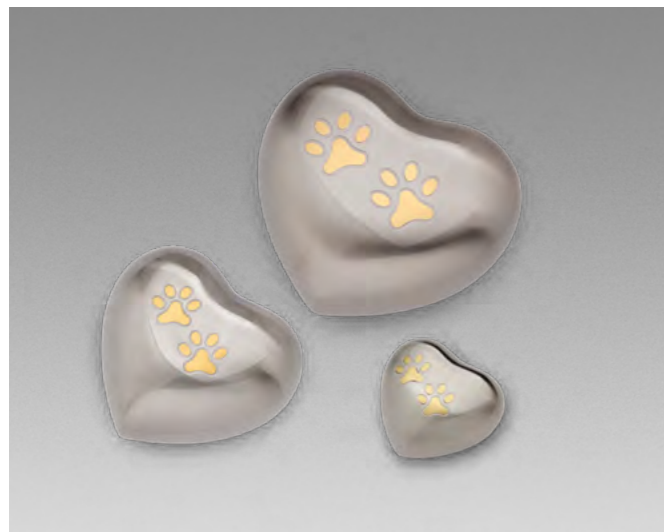

HUH 015 L	129,00 €	👤 0.90 L	↑ 14 CM	⚖️ 1.1 KG
HUH 015 M	109,00 €	👤 0.35 L	↑ 11 CM	⚖️ 0.5 KG
HUH 015	89,00 €	👤 0.08 L	↑ 7 CM	⚖️ 0.3 KG