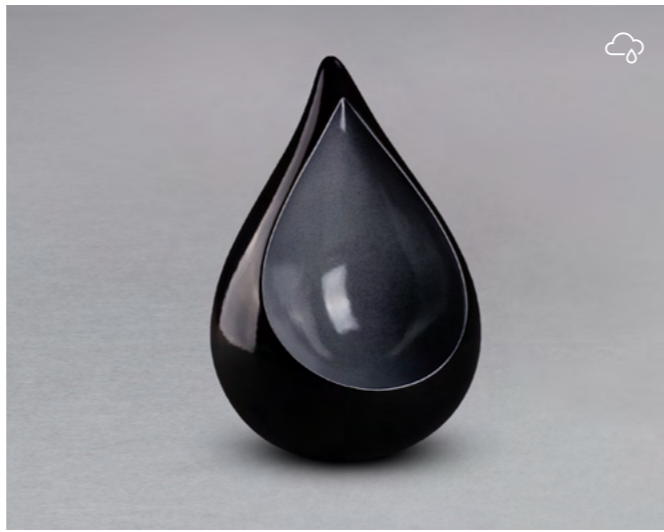

FPU 005 S 219,00 € 0.40 L 16 CM 0.4 KG

FPU 006 S 219,00 € 0.40 L 16 CM 0.4 KG

FPU 009 S 219,00 € 0.40 L 16 CM 0.4 KG

FPU 010 S 219,00 € 0.40 L 16 CM 0.4 KG

FPU 007 S 219,00 € 0.40 L 16 CM 0.4 KG

FPU 008 S 219,00 € 0.40 L 16 CM 0.4 KG

FPU 011 S 219,00 € 0.40 L 16 CM 0.4 KG

FPU 012 S 219,00 € 0.40 L 16 CM 0.4 KG

**KU 033 M** 279,00 €    🏠 2.20 L    📏 21 CM    ⚖️ 1.1 KG  
**KU 033 S** 199,00 €    🏠 1.10 L    📏 18 CM    ⚖️ 0.7 KG

**KU 306 M** 209,00 €    🏠 1.60 L    📏 20 CM    ⚖️ 1.9 KG