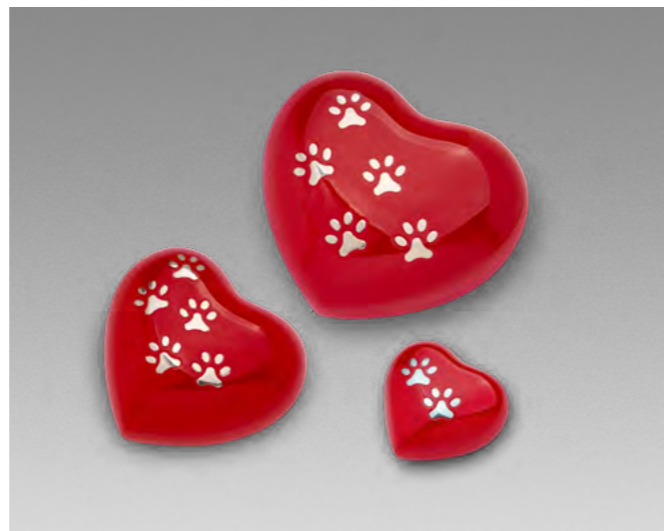

HUH 018 L	129,00 €	👤 0.90 L	↑ 14 CM	⚖️ 1.1 KG
HUH 018 M	109,00 €	👤 0.35 L	↑ 11 CM	⚖️ 0.5 KG
HUH 018	89,00 €	👤 0.08 L	↑ 7 CM	⚖️ 0.3 KG