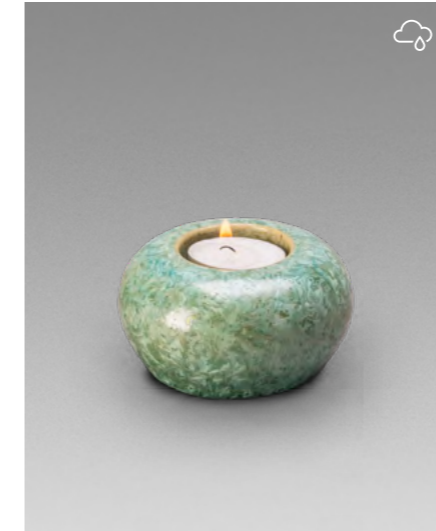

GU 284 ☼ 0.70 L ⬆ 12 CM ⚖ 0.7 KG

GU 255 ☼ 0.50 L ⬆ 11 CM ⚖ 0.6 KG

je 149,00 €

Das ewige Licht als Andenken

GUP 095 M 199,00 €  0.90 L  22 CM  1.0 KG
GUP 095 S 169,00 €  0.40 L  11 CM  0.8 KG

KU 301 K  0.05 L  6 CM  0.5 KG
 139,00 €