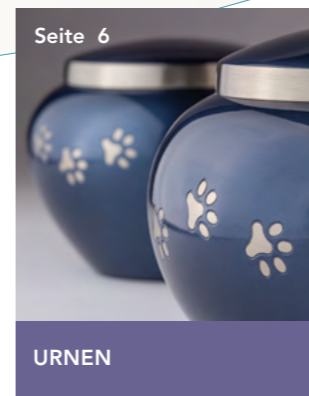

INHALT

METALL • KERAMIK • GLAS
MDF • GLASFASER • BIO