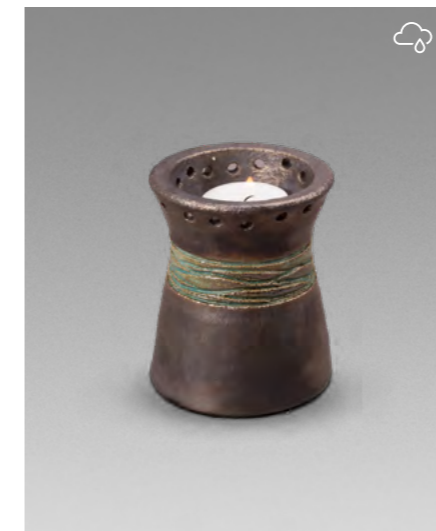

KU 304 K  0.15 L  10 CM  0.4 KG
 209,00 €

KU 305 K  0.10 L  8 CM  0.3 KG
 209,00 €

KU 306 K  0.10 L  9 CM  0.5 KG
 209,00 €

Funeral Products B.V.
Industrieweg 10 - 12
5627 BS Eindhoven
Die Nederlande
T +49 3222 1095680
info@funeralproducts.nl
www.funeralproducts.eu