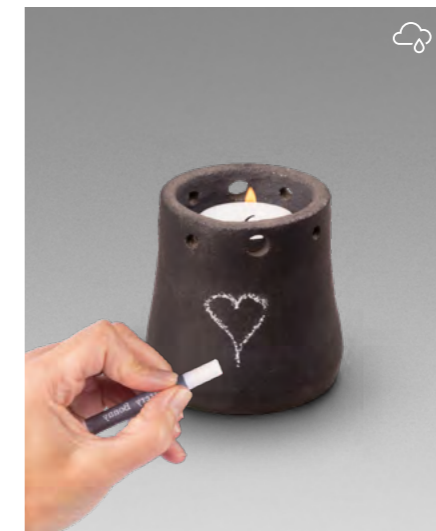

KU 305 K 0.10 L 8 CM 0.3 KG
209,00 €