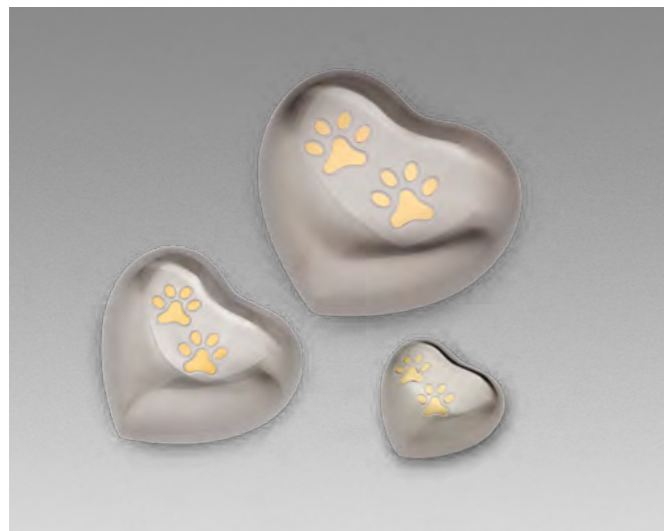

BU 511 99,00 €
BU 511 S 79,00 €

👑 3.00 L ⬆️ 36 CM ⚖️ 0.4 KG
👑 0.60 L ⬆️ 25 CM ⚖️ 0.1 KG

HERZURNEN

Echte Liebe kommt aus dem Herzen, und dieses Symbol ist daher der Ausgangspunkt für unsere Kollektion herzförmiger Urnen. Diese Produkte werden aus hochwertigen Rohstoffen gefertigt und sind in verschiedenen Größen und Farben erhältlich. Die Metallurnen sind auf der Unterseite mit einem Schraubdeckel versehen, der nach dem Befüllen durch einen im Lieferumfang enthaltenen Schutzfilz abgedeckt werden kann. Dank ihrer flachen Ausführung sind diese Metallherzen mit oder ohne Ständer für alle Innenräume geeignet. Zudem sorgt die spezielle Lackschicht der Andenkenherzchen dafür, dass sie geschmeidig in der Hand liegen.

HUH 011 L	129,00 €	👤 0.90 L	↑ 14 CM	⚖️ 1.1 KG
HUH 011 M	109,00 €	👤 0.35 L	↑ 11 CM	⚖️ 0.5 KG
HUH 011	89,00 €	👤 0.08 L	↑ 7 CM	⚖️ 0.3 KG

HUH 012 L	129,00 €	👤 0.90 L	↑ 14 CM	⚖️ 1.1 KG
HUH 012 M	109,00 €	👤 0.35 L	↑ 11 CM	⚖️ 0.5 KG
HUH 012	89,00 €	👤 0.08 L	↑ 7 CM	⚖️ 0.3 KG