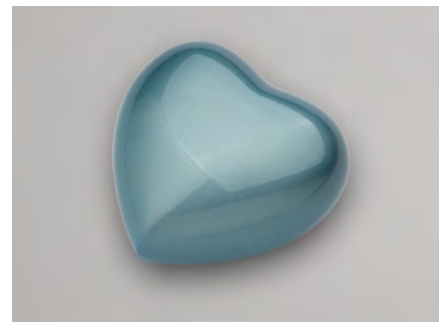

HUH 001 0.08 L 7 CM 0.3 KG
89,00 €

Für immer in meinem Herzen

HUH 211 0.08 L 7 CM 0.3 KG
89,00 €

HUH 212 0.08 L 7 CM 0.3 KG
89,00 €

HUH 213 0.08 L 7 CM 0.3 KG
89,00 €

HUH 005 0.08 L 7 CM 0.3 KG
89,00 €

HUH 007 0.08 L 7 CM 0.3 KG
89,00 €

HUH 293 0.08 L 7 CM 0.2 KG
79,00 €

HUH 407 0.08 L 7 CM 0.3 KG
79,00 €

HUH 408 0.08 L 7 CM 0.3 KG
79,00 €

HUH 409 0.08 L 7 CM 0.3 KG
79,00 €

HUH STAND 001 9,95 €
HUH STAND 002 9,95 €

5 CM
5 CM

HUH STAND 003 14,95 €
HUH STAND 004 14,95 €