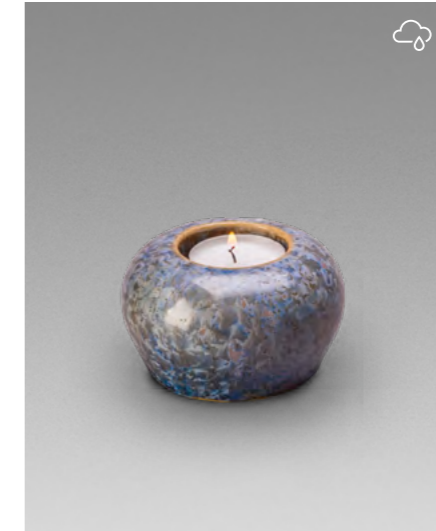

GU 284 ☼ 0.70 L ⬆ 12 CM ⚖ 0.7 KG

GU 255 ☼ 0.50 L ⬆ 11 CM ⚖ 0.6 KG

je 149,00 €

Das ewige Licht als Andenken

GUP 095 M 199,00 €  0.90 L  22 CM  1.0 KG
GUP 095 S 169,00 €  0.40 L  11 CM  0.8 KG

KU 301 K  0.05 L  6 CM  0.5 KG
 139,00 €