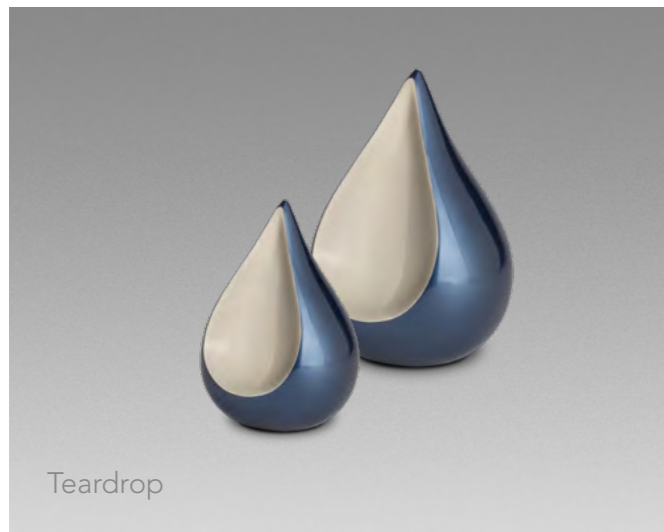

HU 289 99,00 €

Alle vier Silhouette Bilder umkreisen die Urne

0.55 L 10 CM 0.7 KG

FPU 101 S 189,00 €
FPU 101 K 89,00 €

0.70 L 17 CM 0.7 KG
 0.15 L 9 CM 0.2 KG

FPU 102 S 189,00 €
FPU 102 K 89,00 €

0.70 L 17 CM 0.7 KG
 0.15 L 9 CM 0.2 KG