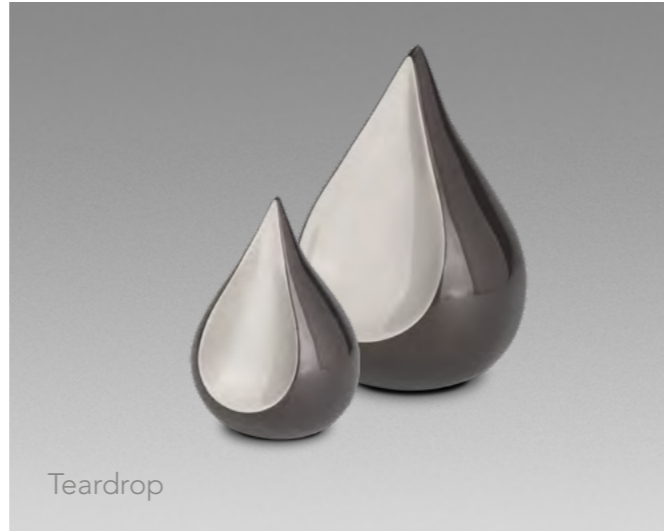

HU 289 99,00 €

Alle vier Silhouette Bilder umkreisen die Urne

0.55 L 10 CM 0.7 KG

FPU 101 S 189,00 €
FPU 101 K 89,00 €

0.70 L 17 CM 0.7 KG
 0.15 L 9 CM 0.2 KG

FPU 102 S 189,00 €
FPU 102 K 89,00 €

0.70 L 17 CM 0.7 KG
 0.15 L 9 CM 0.2 KG