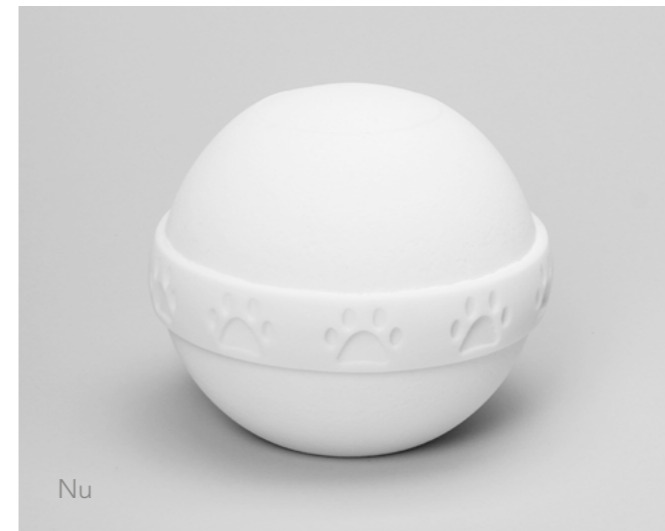

BU 211 65,00 €

👤 0.85 L ⬆️ 14 CM 📦 0.9 KG

BU 212 65,00 €

👤 0.85 L ⬆️ 14 CM 📦 0.9 KG

BIO

URNEN

Nu

BU 201 159,00 €